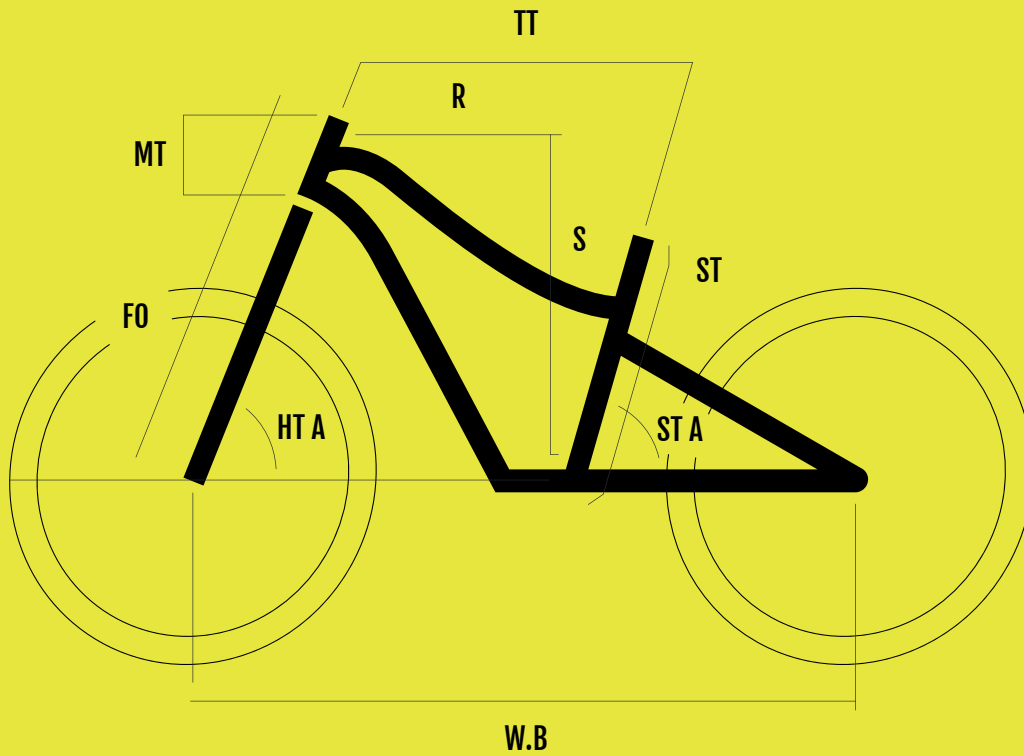

C
CODE

C-EVO DH1

TELAIO	full alluminio
FORCELLA	Fox Factory kashima 40 float 200mm
AMMORTIZZATORE	FOX DHX2 185x55
SERIE STERZO	FSA
ATTACCO MANUBRIO	DH-Designer
MANUBRIO	Raceface
MANOPOLE	Raceface
REGGISSELLA	FOX Factory kashima transfer
COLLARINO	WAG
SELLA	Fizik
COMANDO CAMBIO	SRAM1x12V
FRENI	Formula cura 4
DISCHI	Formula cura 4
CAMBIO	SRAM1x12V
CASSETTA	1x12V 10/50T
MOZZO	Hope
PARAFANGHI	-
RUOTA ANTERIORE	alluminio dedicata da 29
RUOTA POSTERIORE	alluminio dedicate da 27.5
COPERTURE	"Michelin DH 22 Michelin E-wild"
MOTORE	Polini MX
BATTERIA	Polini 500Wh
CORONA	FSA 34T
PEDIVELLA	FSA 172.5
NASTRO	-
CAVALLETTO	-
LUCI ANTERIORI	-
LUCI POSTERIORI	-
PORTAPACCHI	-
PESO INDICATIVO	24kg
TAGLIA	S-M-L
COLORI	Nero - Giallo - Alluminio - Rosso - Blue

PREZZO €11.500,00 + IVA

SIZE	ST	TT	ST A	HT	HT A	FO	DT	REACH	STACK
S	410	543.2	70.6°	120	64,5°	58	1118.2	434.8	643.7
M	430	565	70.6°	125	64,5°	58	1190	436.7	645.3
L	460	593.4	70.6°	125	64,5°	58	120.5	438.3	658.2