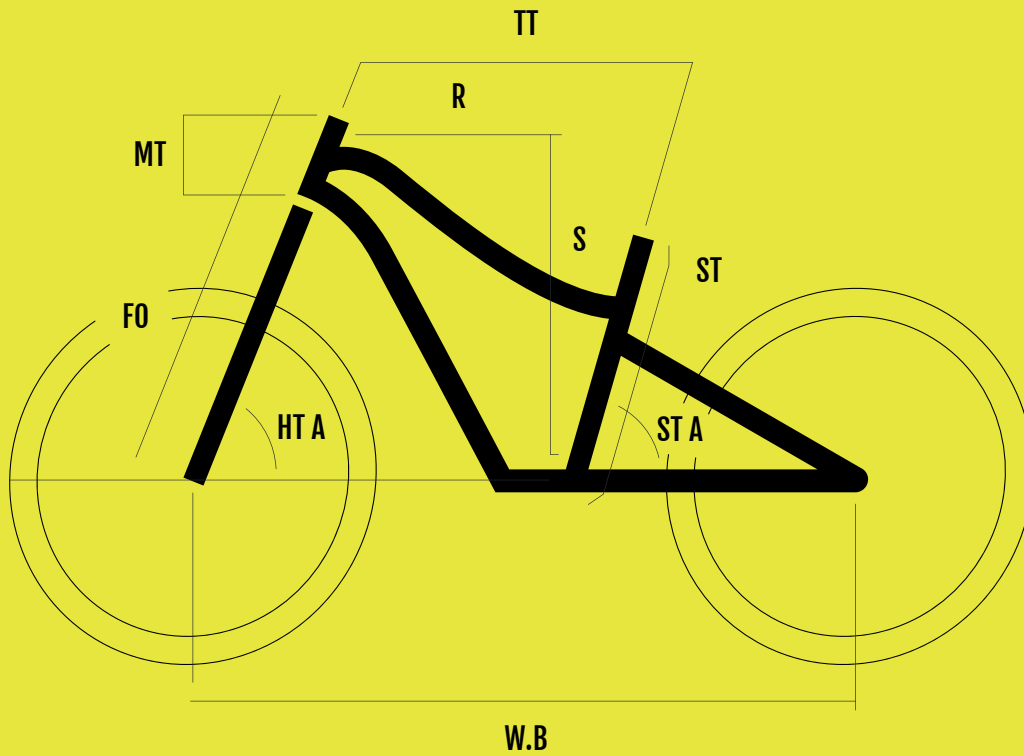

C
CODE

C-EVO XP1

TELAIO	full carbon alto modulo
FORCELLA	Ohlins RXF 36 29" HLO Air 180mm
AMMORTIZZATORE	Ohlins TTX Air TM 185x55
SERIE STERZO	FSA
ATTACCO MANUBRIO	alluminio dedicato
MANUBRIO	alluminio dedicato
MANOPOLE	XC2 Racing
REGGISELLA	TranzX Telescopico rl cartuccia interna sostituibile
COLLARINO	WAG
SELLA	Fizik
COMANDO CAMBIO	Sram X01 Eagle AXS
FRENI	Shimano HYD BL-M820 a 4 pistoni
DISCHI	Shimano SM-RT86 Ø 203mm / Ø 180mm
CAMBIO	Sram RD X01 eagle AXS
CASSETTA	1x12V 10/50T
MOZZO	dedicato
PARAFANGHI	-
RUOTA ANTERIORE	alluminio dedicata da 29
RUOTA POSTERIORE	alluminio dedicata da 27.5
COPERTURE	Vittoria Mazza
MOTORE	Polini EP3
BATTERIA	Polini 500Wh
CORONA	FSA 34T
PEDIVELLA	FSA 172.5
NASTRO	-
CAVALLETTO	-
LUCI ANTERIORI	-
LUCI POSTERIORI	-
PORTAPACCHI	-
PESO INDICATIVO	21,5kg
TAGLIA	S-M-L
COLORI	Nero/Nero - Nero/Giallo - Nero/Arancio - Nero/Blu

PREZZO €13.320,00 + IVA

SIZE	ST	TT	ST A	HT	HT A	FO	DT	REACH	STACK
S	410	572	71°	100	64,5°	752.2	1216.4	425.1	609.4
M	430	598	71°	110	64,5°	780.9	1245.1	449.5	618.4
L	460	627	71°	120	64,5°	811.5	1275.1	475.7	627.4